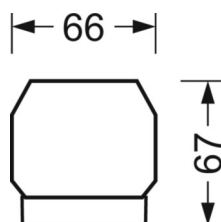

прибородержатель переменный - Central.Line.Optic - прямой широконаправленный свет - без видимых стыков

Ламподержатель из оцинкованного стального профиля, поверхность покрыта лаком на полиэфирной смоле. Крепление без инструментов с нажимными затворами, встроенными в конструкцию, обеспечивают защиту от кражи и взлома. В несущей трековой шине позиционируется по-разному. Цвет корпуса белый стандартный для электротехники RAL 9016; Прямой широкий свет, распространяющийся через линзу «Central.Line.Optic» из пластика ПММА. Линзовая оптика делает сборку и установку предельно удобными, плоскость легко чистится. Линзы плотно расположены в один ряд: световые точки сливаются в одну линию, создавая целостный вид. Подключение к электросети через присоединительный провод длиной 1 м для свободного позиционирования ламподержателя в световой полосе и 5-полюсную втычную деталь для быстрой сборки со свободным выбором фаз; с батареей дежурного освещения на 3ч.; состояние светильника - по видимому светодиоду (NL-B3); Strumień świetlny w trybie oświetlenia awaryjnego 927 lm. Сменные блоки, позволяющие легко модернизировать освещение, существенно продлевают срок службы всей осветительной установки.

параметры

номер заказа	19515007020
код EAN	4020863445721
номер таможенного тарифа	94051190
Знак прохождения контроля	IP 20, класс защиты I, F, HACCP DIN10500/Food/IFS-пригодность для применения/BRC, Indoor, CE
Степень ударопрочности IK	IK03 (5°C bis 35°C)
Температура окружения	та 5°C в 35°C
Гарантийный срок	5 лет
Государственные программы поддержки	BEG - государственные субсидии для энергосберегающих зданий (действительна только для Германии)

электротехника