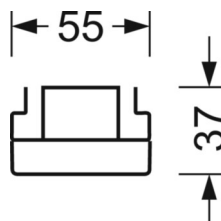

прибородержатель переменный - Central.Line.Optic - прямой широконаправленный свет - без видимых стыков

Ламподержатель из оцинкованного стального профиля, поверхность покрыта лаком на полиэфирной смоле. Крепление без инструментов с нажимными затворами, встроенными в конструкцию, обеспечивают защиту от кражи и взлома. В несущей трековой шине позиционируется по-разному. Цвет корпуса белый стандартный для электротехники RAL 9016; Прямой широкий свет, распространяющийся через линзу «Central.Line.Optic» из пластика ПММА. Линзовая оптика делает сборку и установку предельно удобными, плоскость легко чистится. Линзы плотно расположены в один ряд: световые точки сливаются в одну линию, создавая целостный вид. Подключение к электросети через присоединительный провод длиной 1 м для свободного позиционирования ламподержателя в световой полосе и 5-полюсную втычную деталь для быстрой сборки со свободным выбором фаз; с батареей дежурного освещения на 3ч.; состояние светильника - по видимому светодиоду (NL-B3); Strumień świetlny w trybie oświetlenia awaryjnego 927 lm. Сменные блоки, позволяющие легко модернизировать освещение, существенно продлевают срок службы всей осветительной установки.

параметры

номер заказа	19515007020
код EAN	4020863445721
номер таможенного тарифа	94051190
Знак прохождения контроля	IP 20, класс защиты I, F, HACCP DIN10500/Food/IFS-пригодность для применения/BRC, Indoor, CE
Степень ударопрочности IK	IK03 (5°C bis 35°C)
Температура окружения	та 5°C в 35°C
Гарантийный срок	5 лет
Государственные программы поддержки	BEG - государственные субсидии для энергосберегающих зданий (действительна только для Германии)

электротехника