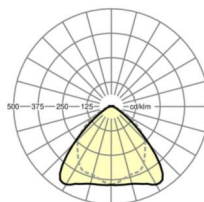

параметры

номер заказа	19515007020
код EAN	4020863445721
номер таможенного тарифа	94051190
Знак прохождения контроля	IP 20, класс защиты I, F, HACCP DIN10500/Food/IFS-пригодность для применения/BRC, Indoor, CE
Степень ударопрочности IK	IK03 (5°C bis 35°C)
Температура окружения	та 5°C в 35°C
Гарантийный срок	5 лет
Государственные программы поддержки	BEG - государственные субсидии для энергосберегающих зданий (действительна только для Германии)

электротехника

Балласт	Электронный драйвер, дежурное освещение 3ч. (1 штука)
Мощность системы	34W
сетевое напряжение	230V/50Hz
класс энергосбережения/Источник света	C

DEEP-LINK

<https://www.regiolux.de/ru/article/19515007020>

Ссылка	LED 6000lm 840
ηLB	100 %
Φ ↓/↑	98 % / 2 %
UGR поп./вдоль	21.8 / 23.2